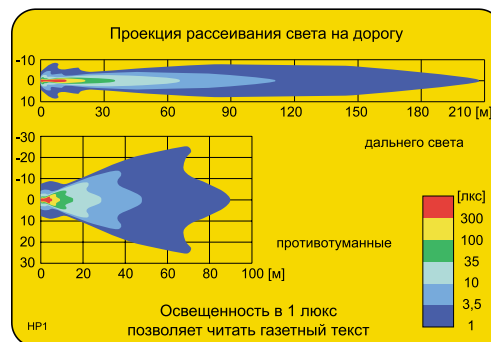

Лампы

Приспособлены для ламп типа: H3 12V 55W или H3 24V 70W

Дополнительное оснащение

Провода оснащены штепселями F2,5, A2,5 на концах.

Запчасти

Защитная решетка - номер в каталоге A.08934.

Рекомендации

Продукты типа и HR и HPZ были заменены рефлекторными фарами 4HR, которые отличает более высокая герметичность.

Параметры

Числовая характеристика фар дальнего света, указывающая максимальную силу света составляет 17,5 (т.е. около 85 люкс на расстоянии 25м.)

Способы монтажа

Можно устанавливать на автомобиле в висячем или стоячем положении.

Рекомендуемое использование

A - Polonez Caro

Номер в каталоге	Код омологации	Функции			Цвет стекла			Оснащение			Применение	Монтаж	Сторона			Угловая / шт.	Блистер	картон						
		противотуманные	дальнего света	защитная решетка	белый	голубой	жёлтый	лампа H3 12V	лампа H3 24V	провод			соединение	универсальное	рекомендуемое				держатель	выемка бампера	стойлер / решетка	правая	левая	правая / левая
HR00101	001	•			•						•							1						
HR00902	001	•			•						•							1						
HPZ.04016	001	•			•						•							2						
HPZ.04717	001	•			•						•							2						
HR00201	001	•			•						•							1						
HR01002	001	•			•						•							1						
HPZ.04116	001	•			•						•							2						
HPZ.04817	001	•			•						•							2						
HR00301	003	•			•						•							1						
HR01102	003	•			•						•							1						
HPZ.04216	003	•			•						•							2						
HPZ.04917	003	•			•						•							2						
HR00401	003	•			•						•							1						
HR01202	003	•			•						•							1						
HPZ.04316	003	•			•						•							2						
HPZ.05017	003	•			•						•							2						
HR12801	001	•			•						A							1						
HR13202	001	•			•						A							1						
HPZ.13416	001	•			•						A							2						
HPZ.13617	001	•			•						A							2						
HR12901	001	•			•						A							1						
HR13302	001	•			•						A							1						
HPZ.13516	001	•			•						A							2						
HPZ.13717	001	•			•						A							2						

Код омологации это идентификатор номера омологации.

- головные фары
- дополнительные фары
- рабочие фары
- специальные фары
- сигнальные фонари
- велосипедные фонари
- аксессуары